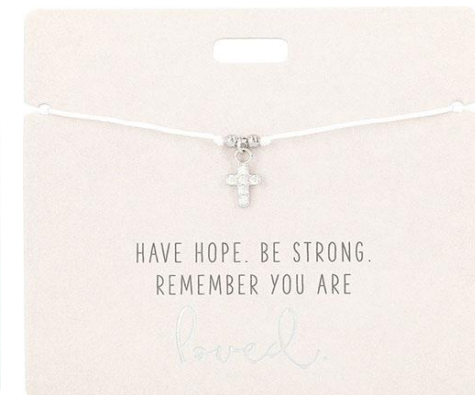

11837 Armband mit Charms

Motiv: 001
EAN: 4010070642051

Motiv: 002
EAN: 4010070642068

Motiv: 003
EAN: 4010070642075

Motiv: 004
EAN: 4010070642082

Motiv: 005
EAN: 4010070642099

Motiv: 006
EAN: 4010070642105

Motiv: 007
EAN: 4010070642112

Motiv: 008
EAN: 4010070642129

Motiv: 009
EAN: 4010070642136

Motiv: 010
EAN: 4010070642143

Motiv: 011
EAN: 4010070642150

Motiv: 012
EAN: 4010070642167